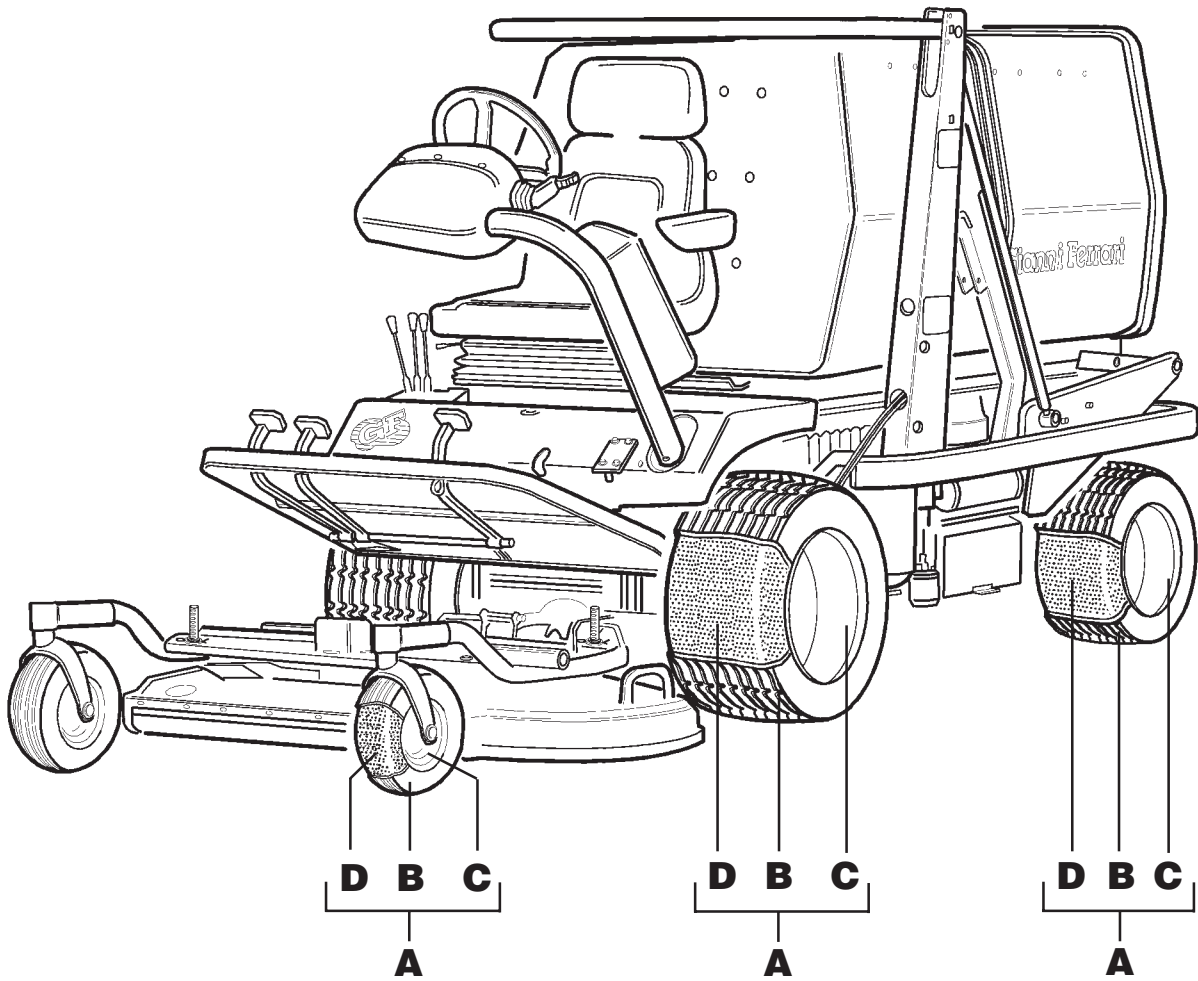

N.B.: SYSTEME ET EQUIPEMENT ELECTRIQUE INDIQUEES DANS LA NOTICE D'EMPLOI ET ENTRETIEN

N.B.: INBEZÜNG AUF DIE ELEKTRISCHE ANLAGE, DIE WARTUNGS UND BEDIENUNGSLEITUNG LESEN

RUOTE

WHEELS

ROUES

RÄDER

	A	B	C	D
ANTERIORI / FRONT / AVANT / VORDERRÄDER				
23 10,50 12 4PR GARDEN	00.72.00.0062	00.59.00.0080	00.16.00.0121	00.59.01.0040
POSTERIORI / REAR / ARRIER / VHINTERRÄDER				
16,5 6,50 8 4PR GAREDN	00.72.00.0131	00.59.00.0020	00.16.00.0061	00.59.01.0020
RASAERBA / DECK / TONDEUSE / MÄHWERK				
3" 6PR	00.72.00.0200	00.59.00.0005	00.16.00.0040	00.59.01.0005