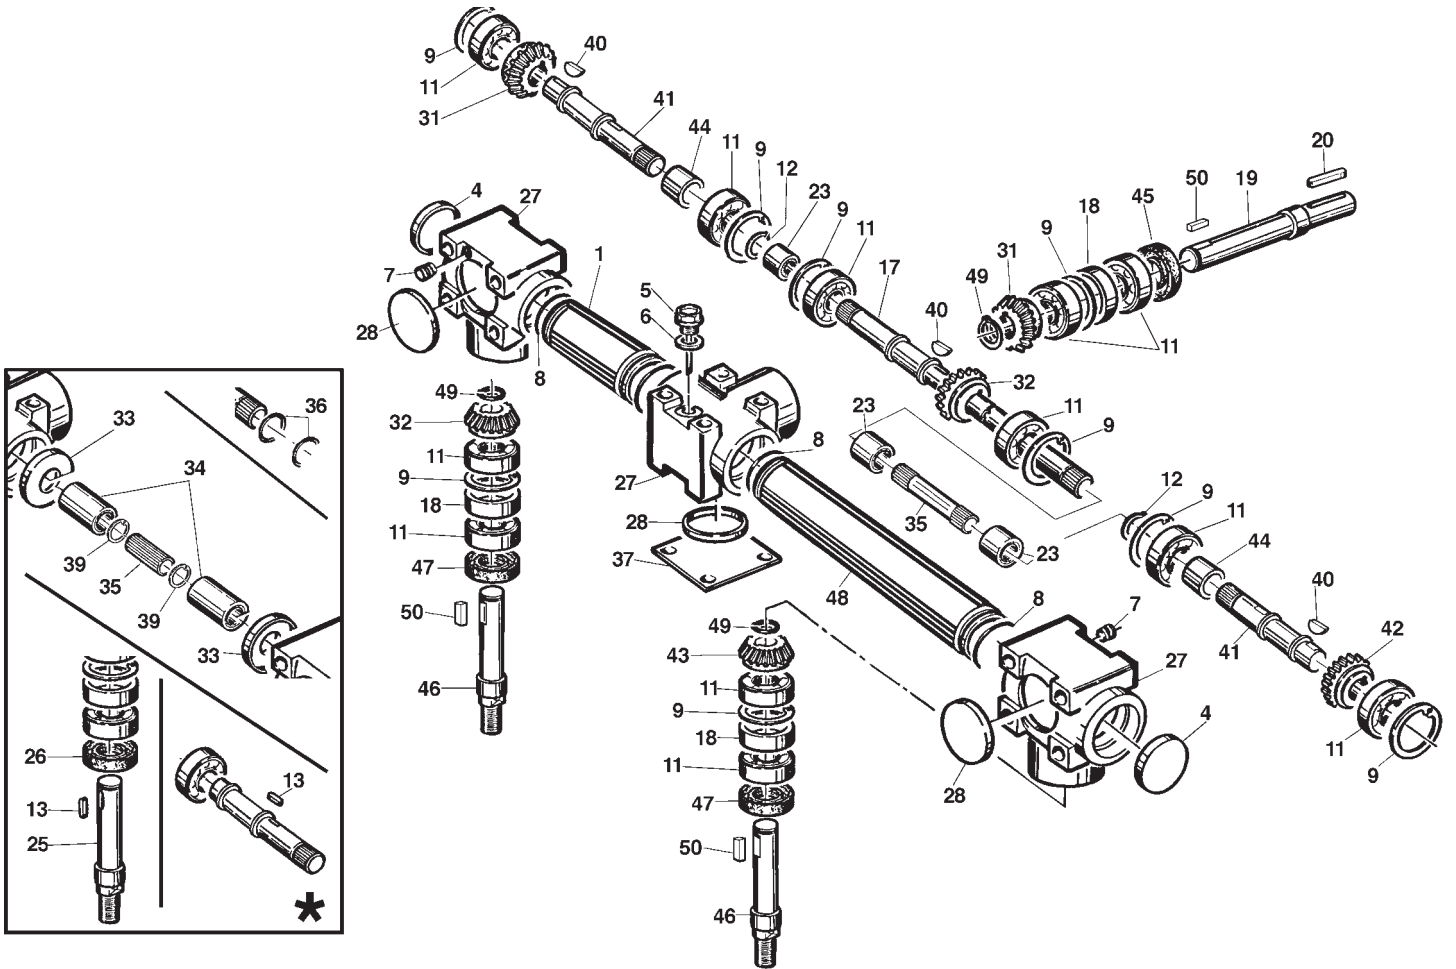

cm. 130 - R.C.

A 25

700

900

15/10/2000

REF.	LEG.	CODE	Q.TY
1		01.40.00.0422	1
4		00.07.06.0020	2
5		00.85.01.0031	1
6		00.85.01.0032	1
7		00.85.01.0030	2
8		00.06.04.0490	4
9		00.03.01.0052	9
11		00.22.00.0400	12
12		00.03.00.0160	2
17		01.40.00.0392	1

REF.	LEG.	CODE	Q.TY
18		01.40.00.0440	3
19		01.40.00.0400	1
20		00.43.00.0110	1
23		01.40.00.0430	3
27		01.01.00.0070	3
28		00.07.06.0062	3
31		01.40.00.0133	2
32		01.40.00.0134	2
35		01.40.00.0990	1
37		01.50.00.3070	1

REF.	LEG.	CODE	Q.TY
40		01.40.00.2052	3
41		01.40.00.0385	2
42		01.40.00.0135	1
43		01.40.00.0136	1
44		01.40.00.2180	2
45		00.05.25.2052	1
46		01.40.00.0372	2
47		00.05.38.0052	2
48		01.40.00.0413	1
49		00.03.10.0020	3
50		00.43.06.0018	3