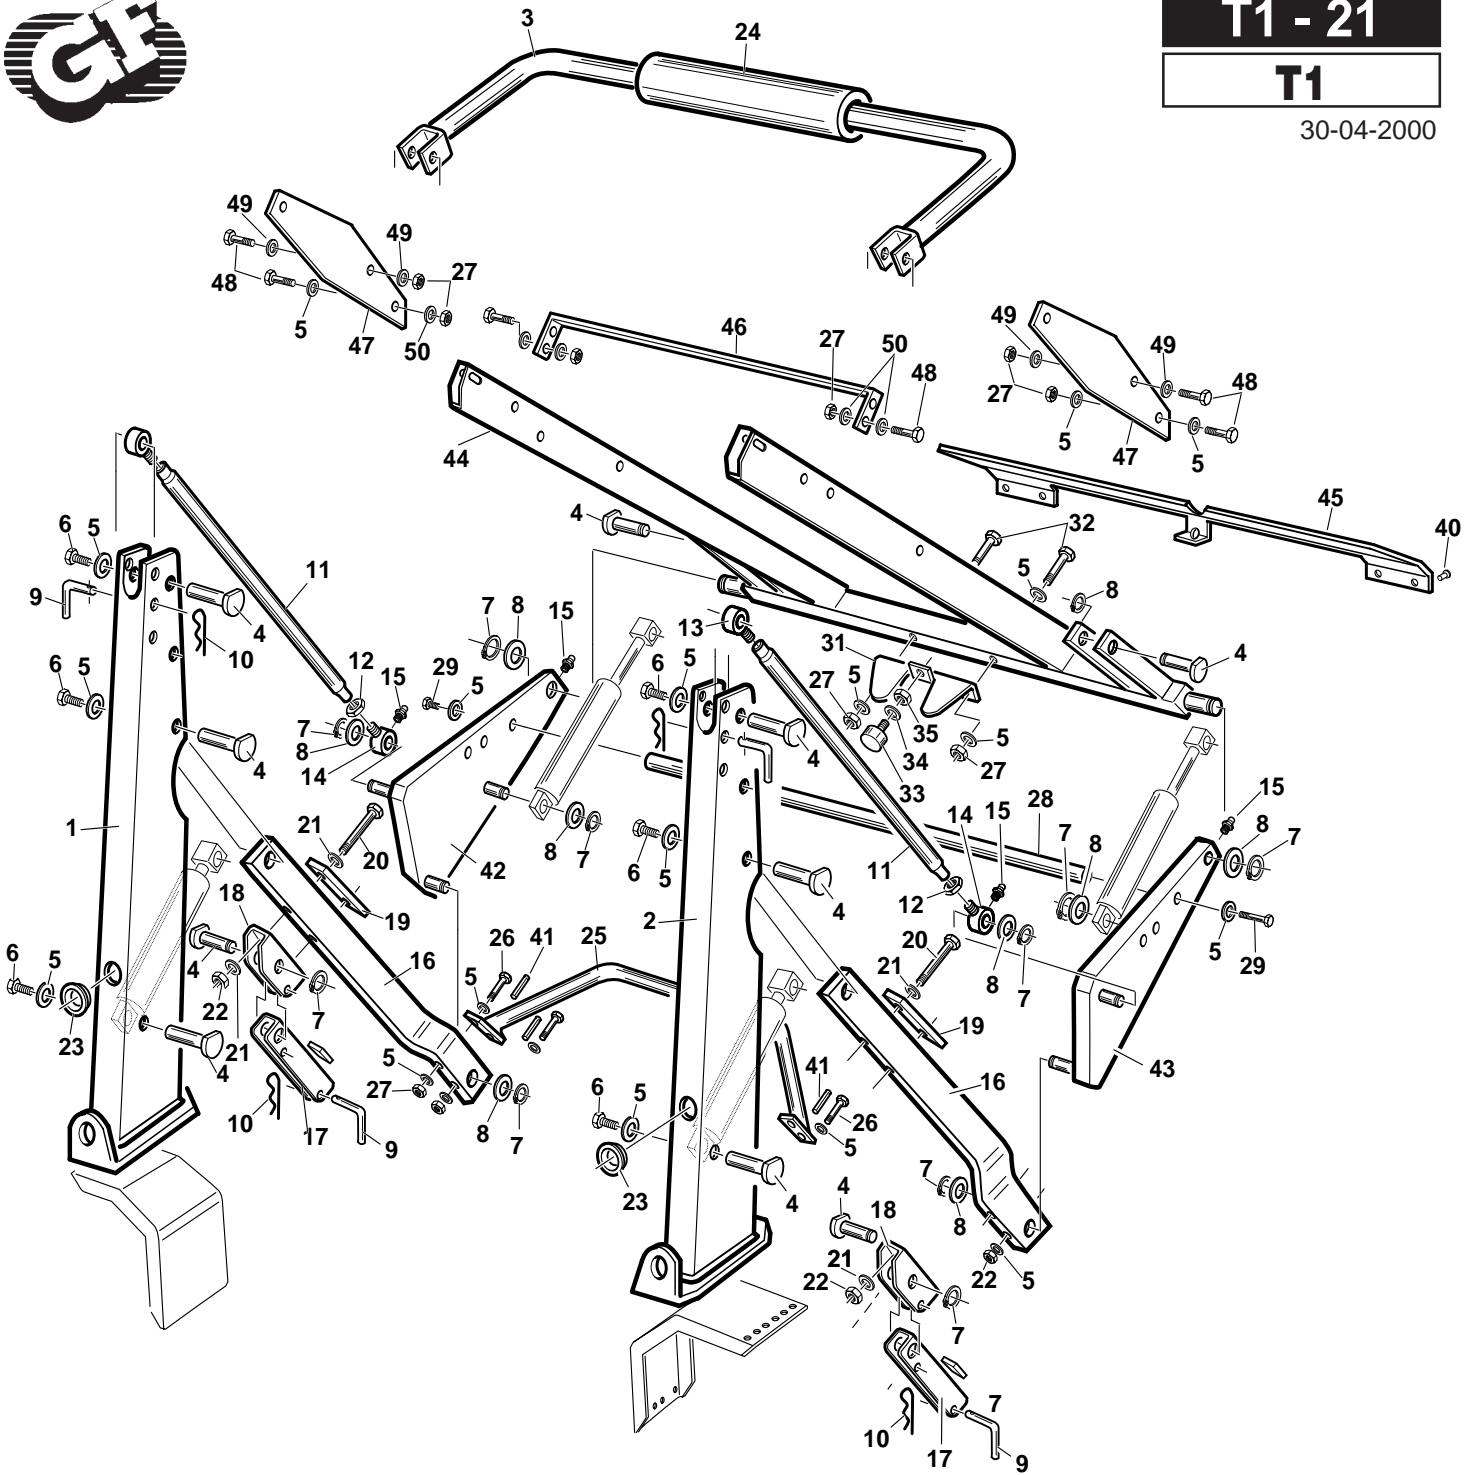

T1 - 21

T1

30-04-2000

REF.	LEG.	CODE	Q.TY
1		01.50F00.5031	1
2		01.50F00.5032	1
3		01.50F00.2390	1
4		01.50.00.2310	10
5		00.68.02.0050	26
6		00.92.05.1070	6
7		00.03.10.0020	10
8		00.68.01.0090	10
9		01.50.00.2441	4
10		00.18.00.1010	4
11		01.50F00.5690	2
12		00.26.03.1110	2
13		01.90.00.0530	2
14		01.90.00.0531	2

REF.	LEG.	CODE	Q.TY
15		00.42.00.0010	8
16		01.50F00.5050	2
17		01.50F00.2440	2
18		01.50F00.5070	2
19		01.50F00.5080	4
20		00.92.06.0190	4
21		00.68.01.0040	8
22		00.26.04.0070	4
23		00.07.01.0032	2
24		00.07.05.0030	1
25		01.50F00.5090	1
26		00.92.05.0220	4
27		00.26.04.0060	7
28		01.50F00.5750	1

REF.	LEG.	CODE	Q.TY
29		00.92.05.0140	2
31		01.50N00.3430	1
32		00.92.05.0160	3
33		00.74.01.0090	1
34		00.68.02.0070	1
35		00.26.02.0080	1
41		00.83.16.0020	4
42		01.50.00.7430	1
43		01.50.00.7440	1
44		01.50F00.2251	1
45		01.50.00.7490	1
46		01.50.00.5450	1
47		01.50.00.7480	2
48		00.92.05.1120	7
49		00.68.03.0040	4
50		00.68.01.0030	6